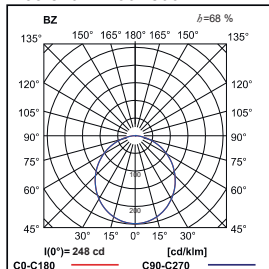

PRISON LED

PRISON LED

PRISON LED 5200LM PC E
IP65 840 / 1200X300

PRISON LED 5200LM PC E IP65
840 1200X300

h[m]	∅ [m]	E _{av} [lux]
1	2,75	817
2	5,50	204
3	8,25	90
4	11,0	51
5	13,7	32

Wymiary / Dimensions / Размеры

∅ [mm]	A (mm)	B (mm)	h (mm)
2600	400	400	75
4400	400	400	75
5200	1210	310	75
8800	1210	310	75

PRISON LED	17 W	LED	2600	5,00	<input type="checkbox"/>
PRISON LED	28 W	LED	4400	5,00	<input type="checkbox"/>
PRISON LED	34 W	LED	5200	9,80	<input type="checkbox"/>
PRISON LED	56 W	LED	8800	9,80	<input type="checkbox"/>

Podana moc dotyczy całego systemu (tolerancja +/- 10%).
The power shown refers to the whole system (tolerance +/- 10%).

Podany strumień świetlny dotyczy źródeł LED (tolerancja +/- 10% w zależności od wartości temperatury barwowej).
The given luminous flux refers to LED light sources (tolerance +/- 10% depends on the value of the colour temperature).